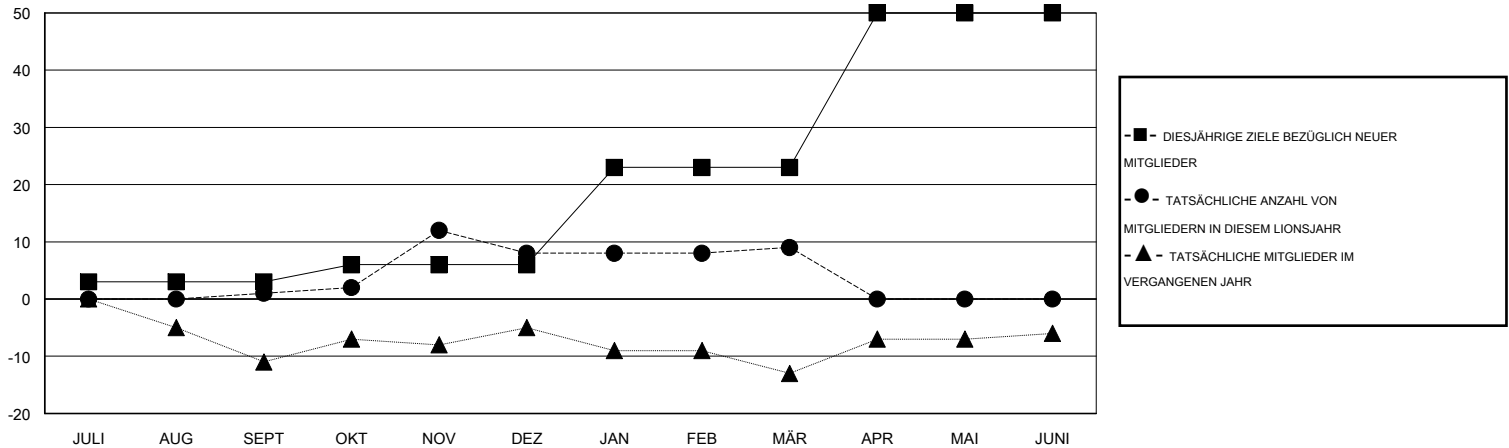

# MONTHLY MEMBERSHIP PROGRESS REPORT

District 111NB

Results as of: 3/31/2016

GMT: Carl Robert Rettby

STANDORT GERMANY

GMT KONST. GEB.: 4

Clubs					Pro Mitglied				
ERGEBNISSE FÜR 2015-2016					ERGEBNISSE FÜR 2015-2016				
QUARTAL	ZIEL NEUE CLUBS	NEUE CLUBS	AUFGELOSTE CLUBS	NETTO-GEWINN/-VERLUST	QUARTAL	ZIEL NEUE MITGLIEDER	HINZUGEFÜGTE GRÜNDUNGS- UND NEUE MITGLIEDER	AUSGESCHIEDENE MITGLIEDER	NETTO-GEWINN/-VERLUST
JULI/AUG/SEPT	0	0	0	0	JULI/AUG/SEPT	3	14	13	1
OKT/NOV/DEZ	0	0	0	0	OKT/NOV/DEZ	3	18	11	7
JAN/FEB/MÄR	1	0	0	0	JAN/FEB/MÄR	17	19	18	1
APR/MAI/JUNI	1	0	0	0	APR/MAI/JUNI	27	0	0	0

ZIELE UND TATSÄCHLICHE NEUE CLUBS KUMULATIV

ZIELE UND TATSÄCHLICHE MITGLIEDER KUMULATIV

ABGEMELDETE CLUBS: 0	29 VON 57 CLUBS HABEN 1 ODER MEHR NEUE MITGLIEDER AUFGENOMMEN	<b>GESCHLECHTERVERTEILUNG</b> MANN 1,553 (78.99%) FRAU 413 (21.01%)
<b>AUSGETRETENE MITGLIEDER</b> VERSTORBEN 13 CLUB AUFGELOST 0 ANDERE 28 GESAMT 41	<a href="#">KLICKEN SIE HIER FÜR ANGABEN ZUM ZUSTAND DES CLUBS</a>	FAMILIENMITGLIEDER 0 HAUSHALTSVORSTAND 0 NICHT-FAMILIENVORSTAND 0