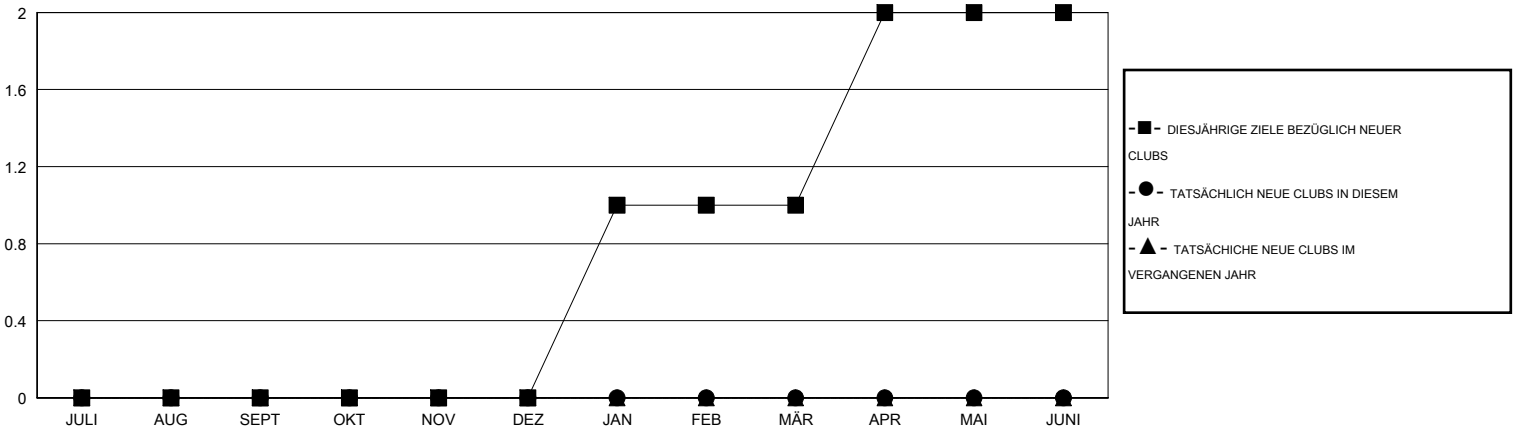

# MONTHLY MEMBERSHIP PROGRESS REPORT

District 111NB

Results as of: 3/31/2016

GMT: Carl Robert Rettby

STANDORT GERMANY

GMT KONST. GEB.: 4

Clubs					Pro Mitglied				
ERGEBNISSE FÜR 2015-2016					ERGEBNISSE FÜR 2015-2016				
QUARTAL	ZIEL NEUE CLUBS	NEUE CLUBS	AUFGELOSTE CLUBS	NETTO-GEWINN/-VERLUST	QUARTAL	ZIEL NEUE MITGLIEDER	HINZUGEFÜGTE GRÜNDUNGS- UND NEUE MITGLIEDER	AUSGESCHIEDENE MITGLIEDER	NETTO-GEWINN/-VERLUST
JULI/AUG/SEPT	0	0	0	0	JULI/AUG/SEPT	3	14	13	1
OKT/NOV/DEZ	0	0	0	0	OKT/NOV/DEZ	3	18	11	7
JAN/FEB/MÄR	1	0	0	0	JAN/FEB/MÄR	17	19	18	1
APR/MAI/JUNI	1	0	0	0	APR/MAI/JUNI	27	0	0	0

ZIELE UND TATSÄCHLICHE NEUE CLUBS KUMULATIV

ZIELE UND TATSÄCHLICHE MITGLIEDER KUMULATIV

ABGEMELDETE CLUBS: 0	29 VON 57 CLUBS HABEN 1 ODER MEHR NEUE MITGLIEDER AUFGENOMMEN	<b>GESCHLECHTERVERTEILUNG</b> MANN 1,553 (78.99%) FRAU 413 (21.01%)
<b>AUSGETRETENE MITGLIEDER</b> VERSTORBEN 13 CLUB AUFGELOST 0 ANDERE 28 GESAMT 41	<a href="#">KLICKEN SIE HIER FÜR ANGABEN ZUM ZUSTAND DES CLUBS</a>	FAMILIENMITGLIEDER 0 HAUSHALTSVORSTAND 0 NICHT-FAMILIENVORSTAND 0